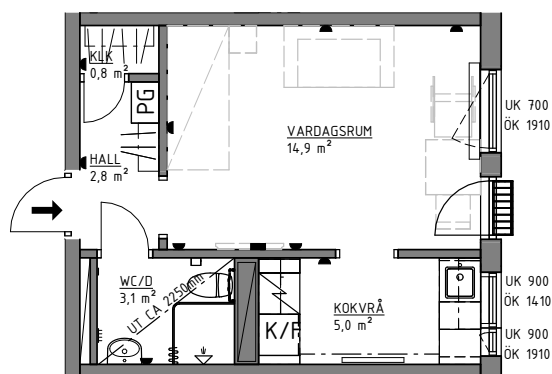

Produktnummer: 132-123-07-1003

Pinnaren 12, Ekängsgatan 39

Lägenhetsnummer: 1003

1 Rum & Kök, 28,5 kvm

Plan 10

öBo
Hem för dig

SKALA 1:100

Teckenförklaring			
DM	Diskmaskin	KLK	Klädkammare
	Spis	L	Linneskåp
F	Frys	PG	Platsbyggd garderob
K	Kyl	G	Garderob
K/F	Kyl / Frys	TM	Tvättmaskin
	Hatthylla	TT	Torktumlare
ST	Städsåp	ÖK	Överkant fönster (mm)
		UK	Underkant fönster (mm)
		(XX)	Tillval

	Eluttag, redovisas ej vid köks-/tvättuppställning
	TV/Data-uttag
	Radiator

LÄGENHETEN UTHYRES
OMÖBLERAD.

AVVIKELSER KAN
FÖREKOMMA.

2026-06-26