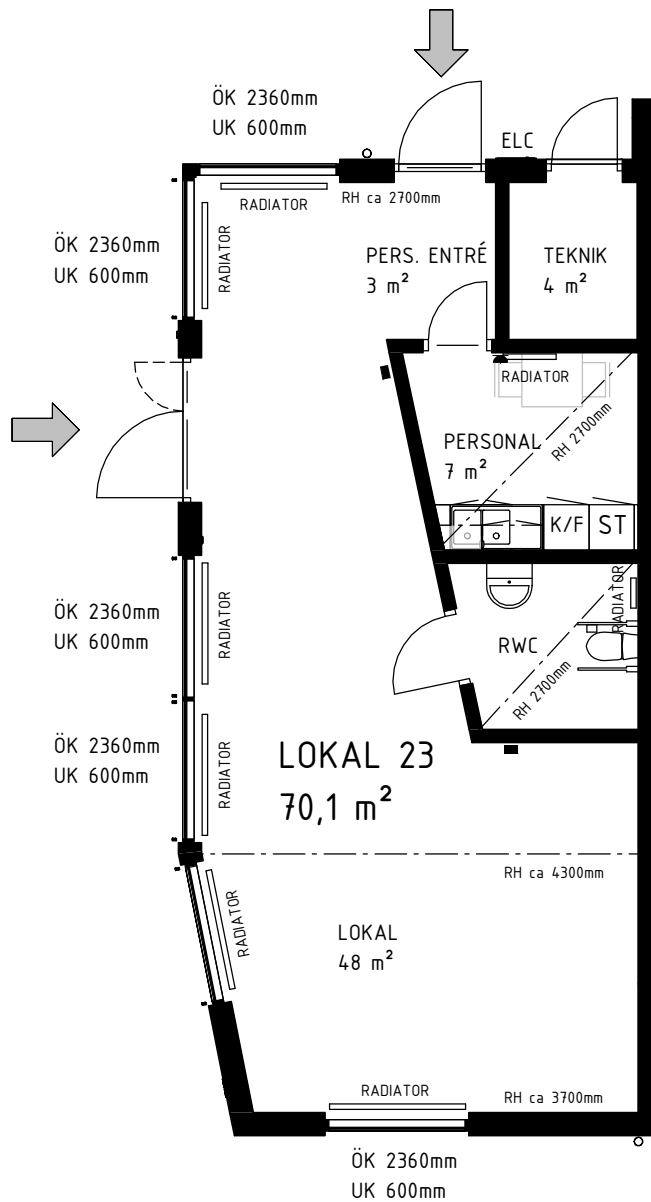

Produktnummer: 442-292-04-1001

Långseleån 7, Krönikegatan 23

Lokal

LOA ca 70 m<sup>2</sup>

Entréplan

Hem för dig

LOKALEN UTHYRES  
OMÖBLERAD.

AVVIKELSER KAN  
FÖREKOMMA.

2023-03-02

SKALA 1:100

Teckenförklaring	
K/F	Kyl/frys
ÖK	Överkant fönster
UK	Underkant fönster
ST	Städskap
ELC	El & mediacentral
RH	Rumshöjd
	Eluttag, redovisas ej vid köksupställning TV/Data