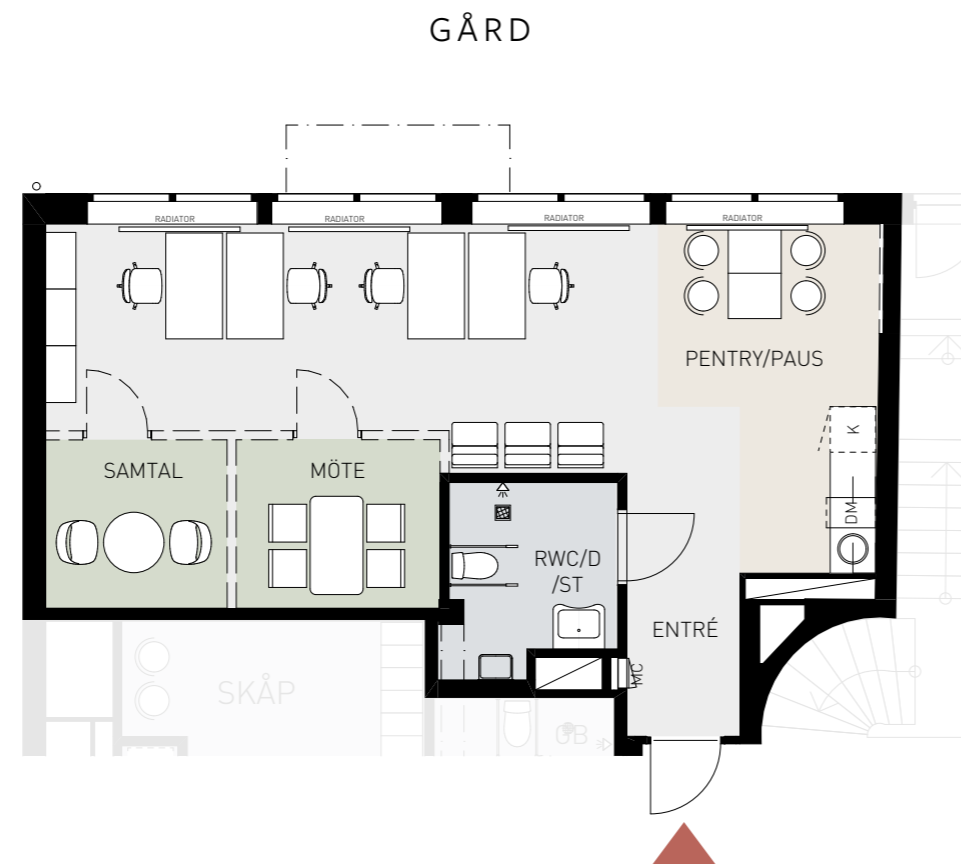

HÅLLSTUGAN

STORTORGET 15 - 1102

Plan 11 +1 tr

LOKAL 15-1102

LOA: ca 59 kvm
TOTALT ANTAL: ca 4 platser

Lokalen ligger på våning +1 tr med tillgång till hiss och RWC.

Denna planlösning (streckade väggar) visar ett förslagsutförande. Slutgiltig planlösning överenskommes i samråd med tillkommande hyresgäst.

Installationer kan komma att inkräkta på angiven rumshöjd.

Teckenförklaring	
	Kylskåp under bänk
	Kyl/frys
	Mediacentral
	Städ

Mått i millimeter om inte annat anges
Avvikelser kan förekomma, ytangivelser är preliminära
Rätt till ändringar förbehålles