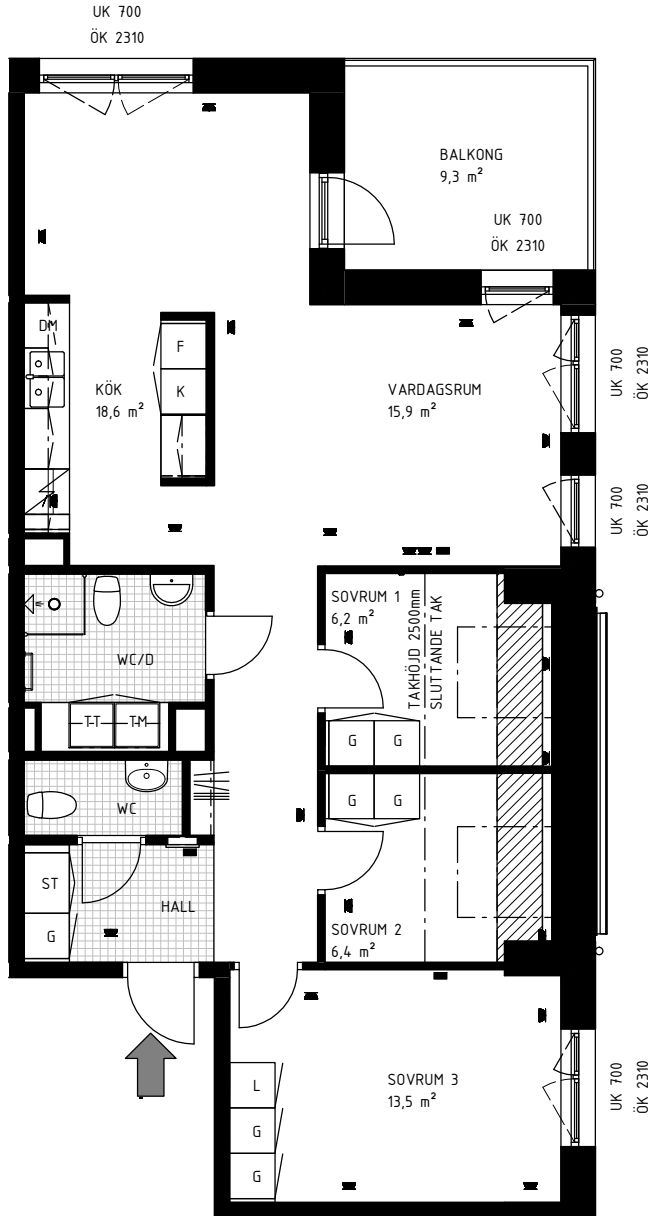

Produktnummer 244-153-03-1403

Biplanet 3, Termikgatan 89

Lägenhetsnummer: 1403, 4 RoK, 82 m²

Våning 4 trappor

SKRAFFERAD YTA PÅ RITNING
MARKERAR GOLVYTA SOM
INTE RÄKNAS MED I BOAREA
(LÅG TAKHÖJD).

Teckenförklaring			
DM	Diskmaskin	L	Linneskåp
	Spis	ST	Städsåp
F	Frys	KLK	Klädkammare
K	Kyl	G	Garderob
K/F	Kyl/Frys	SG	Skjutdörrsgarderob
U	Ugn	TM	Tvättmaskin
M	Microvågsugn	TT	Torktumlare
ÖK	Överkant fönster	TP	Tvättpelare
UK	Underkant fönster		Handdukstork
	Eluttag, redovisas ej vid köksupställning		
	TV/Data		

SKALA 1:100

METER

AVVIKELSER KAN FÖREKOMMA

2022-11-18