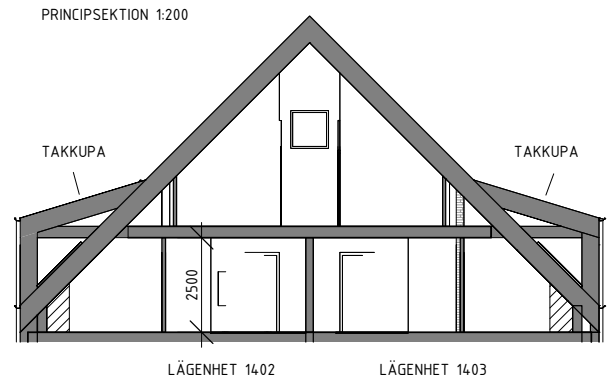

Produktnummer 244-153-03-1403

Biplanet 3, Termikgatan 89

Lägenhetsnummer: 1403, 4 RoK, 82 m²

Våning 4 trappor

SKRAFFERAD YTA PÅ RITNING
MARKERAR GOLVYTA SOM
INTE RÄKNAS MED I BOAREA
(LÅG TAKHÖJD).

Teckenförklaring			
DM	Diskmaskin	L	Linneskåp
	Spis	ST	Städsåp
F	Frys	KLK	Klädkammare
K	Kyl	G	Garderob
K/F	Kyl/Frys	SG	Skjutdörrsgarderob
U	Ugn	TM	Tvättmaskin
M	Microvågsugn	TT	Torktumlare
ÖK	Överkant fönster	TP	Tvättpelare
UK	Underkant fönster		Handdukstork
	Eluttag, redovisas ej vid köksupställning		
	TV/Data		

SKALA 1:100

METER

AVVIKELSER KAN FÖREKOMMA

2022-11-18