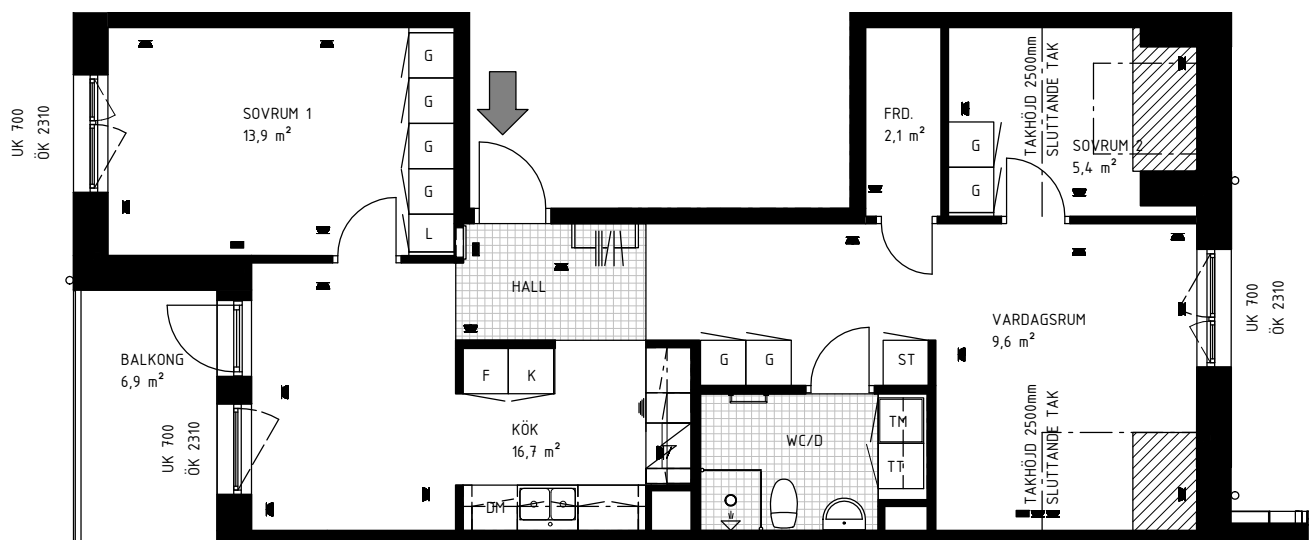

Produktnummer 244-153-03-1401

Biplanet 3, Termikgatan 89

Lägenhetsnummer: 1401, 3 RoK, 73 m<sup>2</sup>

Våning 4 trappor

**öbo**  
Hem för dig

PRINCIPSEKTION 1:200

SKRAFFERAD YTA PÅ RITNING  
MARKERAR GOLVYTA SOM  
INTE RÄKNAS MED I BOAREA  
(LÅG TAKHÖJD).

Teckenförklaring			
DM	Diskmaskin	L	Linneskåp
	Spis	ST	Städsåp
F	Frys	KLK	Klädkammare
K	Kyl	G	Garderob
K/F	Kyl/Frys	SG	Skjutdörrsgarderob
U	Ugn	TM	Tvättmaskin
M	Microvågsugn	TT	Torktumlare
ÖK	Överkant fönster	TP	Tvättpelare
UK	Underkant fönster		Handduksstork
	Eluttag, redovisas ej vid köksuppställning TV/Data		

SKALA 1:100

METER

AVVIKELSER KAN FÖREKOMMA

2022-11-18