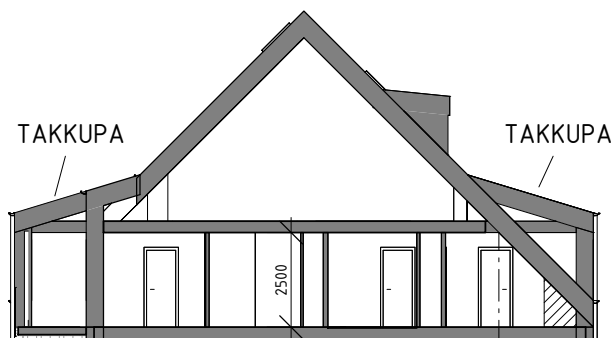

Produktnummer 244-153-03-1401

Biplanet 3, Termikgatan 89

Lägenhetsnummer: 1401, 3 RoK, 73 m<sup>2</sup>

Våning 4 trappor

**öbo**  
Hem för dig

PRINCIPSEKTION 1:200

SKRAFFERAD YTA PÅ RITNING  
MARKERAR GOLVYTA SOM  
INTE RÄKNAS MED I BOAREA  
(LÅG TAKHÖJD).