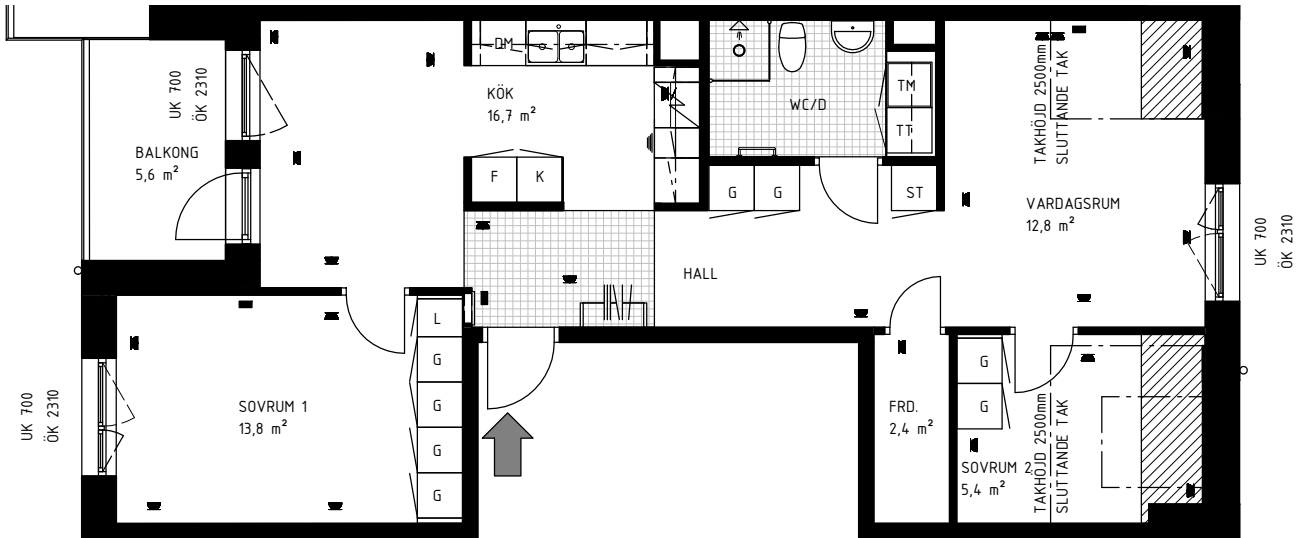

Produktnummer 244-153-02-1403

Biplanet 3, Termigatan 87

Lägenhetsnummer: 1403, 3 RoK, 72 m<sup>2</sup>

Våning 4 trappor

**öbo**  
Hem för dig

PRINCIPSEKTION 1:200

SKRAFFERAD YTA PÅ RITNING  
MARKERAR GOLVYTA SOM  
INTE RÄKNAS MED I BOAREA  
(LÅG TAKHÖJD).

Teckenförklaring			
DM	Diskmaskin	L	Linneskåp
	Spis	ST	Städsåp
F	Frys	KLK	Klädkammare
K	Kyl	G	Garderob
K/F	Kyl/Frys	SG	Skjutdörrsgarderob
U	Ugn	TM	Tvättmaskin
M	Microvågsugn	TT	Torktumlare
ÖK	Överkant fönster	TP	Tvättpelare
UK	Underkant fönster		Handduksstork
	Eluttag, redovisas ej vid köksupställning TV/Data		

SKALA 1:100

METER

AVVIKELSER KAN FÖREKOMMA

2022-11-18