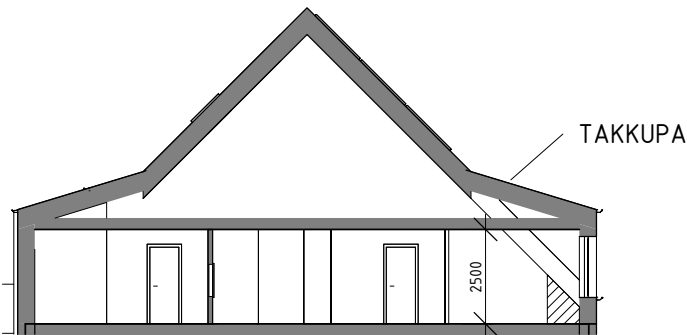

Produktnummer 244-153-02-1403

Biplanet 3, Termigatan 87

Lägenhetsnummer: 1403, 3 RoK, 72 m<sup>2</sup>

Våning 4 trappor

**öbo**  
Hem för dig

PRINCIPSEKTION 1:200

SKRAFFERAD YTA PÅ RITNING  
MARKERAR GOLVYTA SOM  
INTE RÄKNAS MED I BOAREA  
(LÅG TAKHÖJD).