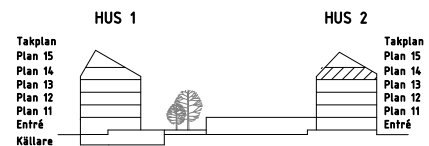

AVVIKELSER KAN FÖREKOMMA

2022-11-18