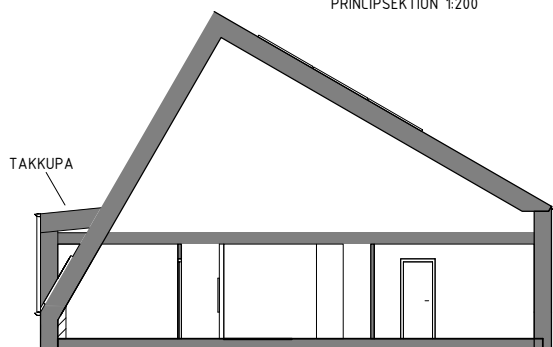

Produktnummer 244-151-06-1401

Biplanet 3, Kabingatan 9

Lägenhetsnummer: 1401, 3 RoK, 76 m²

Våning 4 trappor

öbo
Hem för dig

PRINCIPSEKTION 1:200

SKRAFFERAD YTA PÅ RITNING
MARKERAR GOLVYTA SOM
INTE RÄKNAS MED I BOAREA
(LÅG TAKHÖJD).