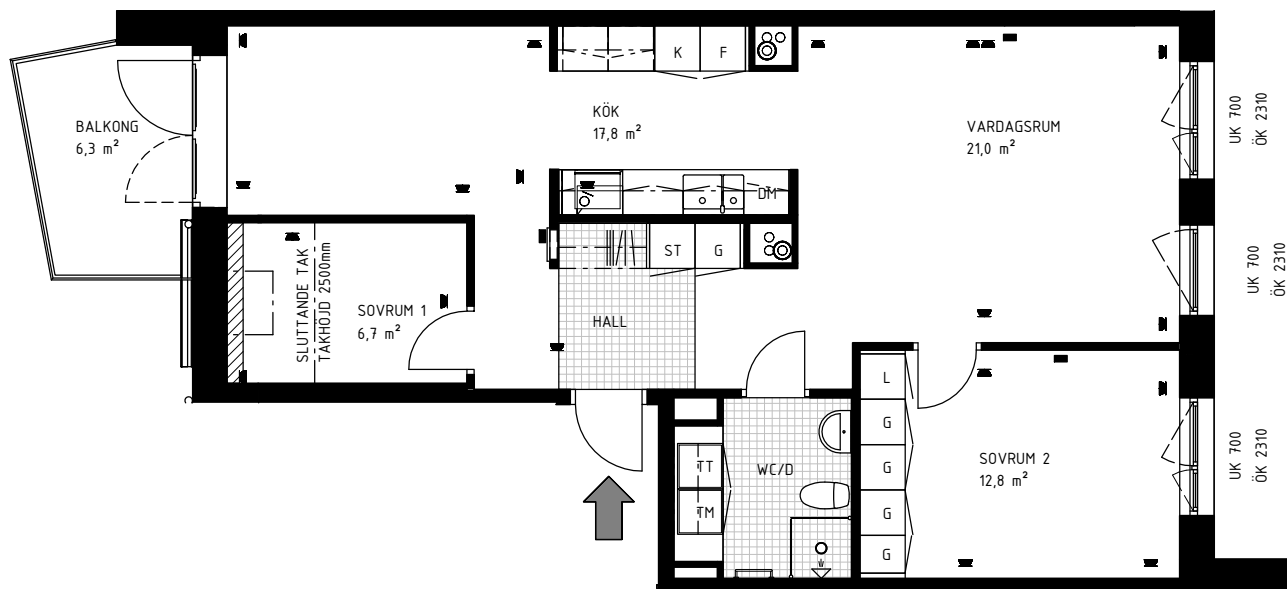

Produktnummer 244-151-06-1401

Biplanet 3, Kabingatan 9

Lägenhetsnummer: 1401, 3 RoK, 76 m²

Våning 4 trappor

öbo
Hem för dig

PRINCIPSEKTION 1:200

SKRAFFERAD YTA PÅ RITNING
MARKERAR GOLVYTA SOM
INTE RÄKNAS MED I BOAREA
(LÅG TAKHÖJD).

Teckenförklaring			
DM	Diskmaskin	L	Linneskåp
	Spis	ST	Städsåp
F	Frys	KLK	Klädkammare
K	Kyl	G	Garderob
K/F	Kyl/Frys	SG	Skjutdörrsgarderob
U	Ugn	TM	Tvättmaskin
M	Microvågsugn	TT	Torktumlare
ÖK	Överkant fönster	TP	Tvättpelare
UK	Underkant fönster		Handdukstork
	Eluttag, redovisas ej vid köksupställning		
	TV/Data		

SKALA 1:100

METER

AVVIKELSER KAN FÖREKOMMA

2022-11-18