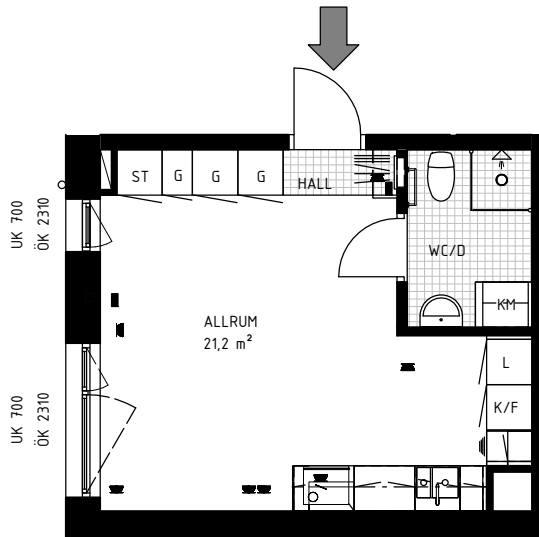

Produktnummer 244-151-06-1002

Biplanet 3, Kabingatan 9

Lägenhetsnummer: 1002, 1 RoK, 27 m²

Våning entréplan

öBo
Hem för dig

Teckenförklaring			
DM	Diskmaskin	L	Linneskåp
	Spis	ST	Städsåp
F	Frys	KLK	Klädkammare
K	Kyl	G	Garderob
K/F	Kyl/Frys	SG	Skjutdörrsgarderob
U	Ugn	TM	Tvättmaskin
M	Microvågsugn	TT	Torktumlare
ÖK	Överkant fönster	TP	Tvättpelare
UK	Underkant fönster		Handdukstork
	Eluttag, redovisas ej vid köksupställning		
	TV/Data		

SKALA 1:100

METER

AVVIKELSER KAN FÖREKOMMA

2022-11-18