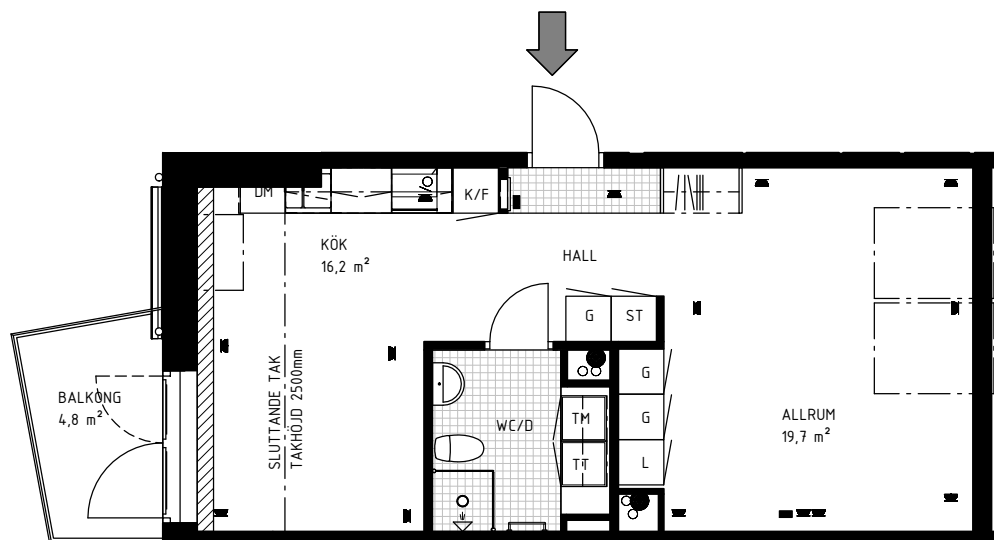

Produktnummer 244-151-05-1402

Biplanet 3, Kabingatan 7

Lägenhetsnummer: 1402, 1 RoK, 48 m²

Våning 4 trappor

öbo
Hem för dig

PRINCIPSEKTION 1:200

SKRAFFERAD YTA PÅ RITNING
MARKERAR GOLVYTA SOM
INTE RÄKNAS MED I BOAREA
(LÅG TAKHÖJD).

Teckenförklaring			
DM	Diskmaskin	L	Linneskåp
	Spis	ST	Städsåp
F	Frys	KLK	Klädkammare
K	Kyl	G	Garderob
K/F	Kyl/Frys	SG	Skjutdörrsgarderob
U	Ugn	TM	Tvättmaskin
M	Microvågsugn	TT	Torktumlare
ÖK	Överkant fönster	TP	Tvättpelare
UK	Underkant fönster		Handduksstork
	Eluttag, redovisas ej vid köksupställning		
	TV/Data		

SKALA 1:100

METER

AVVIKELSER KAN FÖREKOMMA

2022-11-18