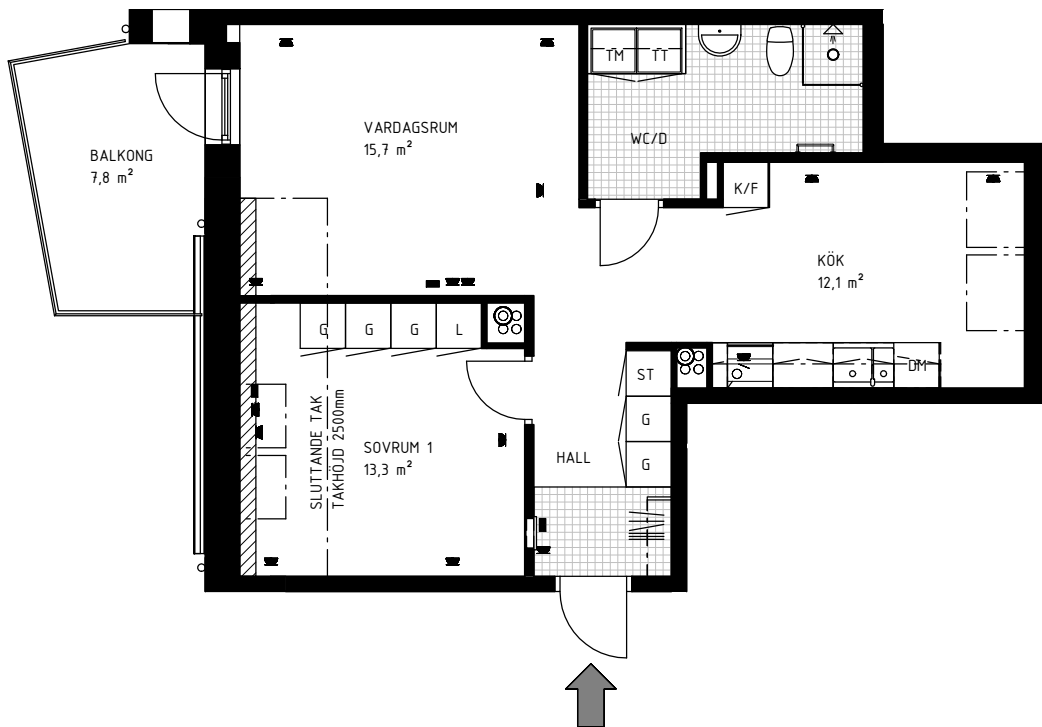

Produktnummer 244-151-05-1401

Biplanet 3, Kabingatan 7

Lägenhetsnummer: 1401, 2 RoK, 59 m²

Våning 4 trappor

öbo
Hem för dig

SKRAFFERAD YTA PÅ RITNING
MARKERAR GOLVYTA SOM
INTE RÄKNAS MED I BOAREA
(LÅG TAKHÖJD).

Teckenförklaring			
DM	Diskmaskin	L	Linneskåp
	Spis	ST	Städsåp
F	Frys	KLK	Klädkammare
K	Kyl	G	Garderob
K/F	Kyl/Frys	SG	Skjutdörrsgarderob
U	Ugn	TM	Tvättmaskin
M	Microvågsugn	TT	Torktumlare
ÖK	Överkant fönster	TP	Tvättpelare
UK	Underkant fönster		Handdukstork
	Eluttag, redovisas ej vid köksupställning		
	TV/Data		

SKALA 1:100

METER