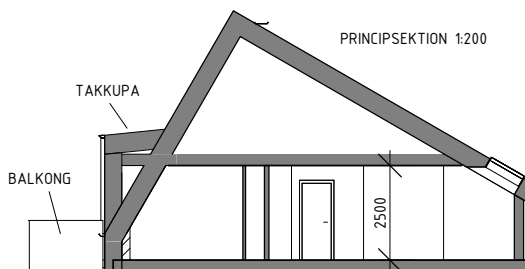

Produktnummer 244-151-05-1401

Biplanet 3, Kabingatan 7

Lägenhetsnummer: 1401, 2 RoK, 59 m²

Våning 4 trappor

öbo
Hem för dig

SKRAFFERAD YTA PÅ RITNING
MARKERAR GOLVYTA SOM
INTE RÄKNAS MED I BOAREA
(LÅG TAKHÖJD).

SKALA 1:100

METER