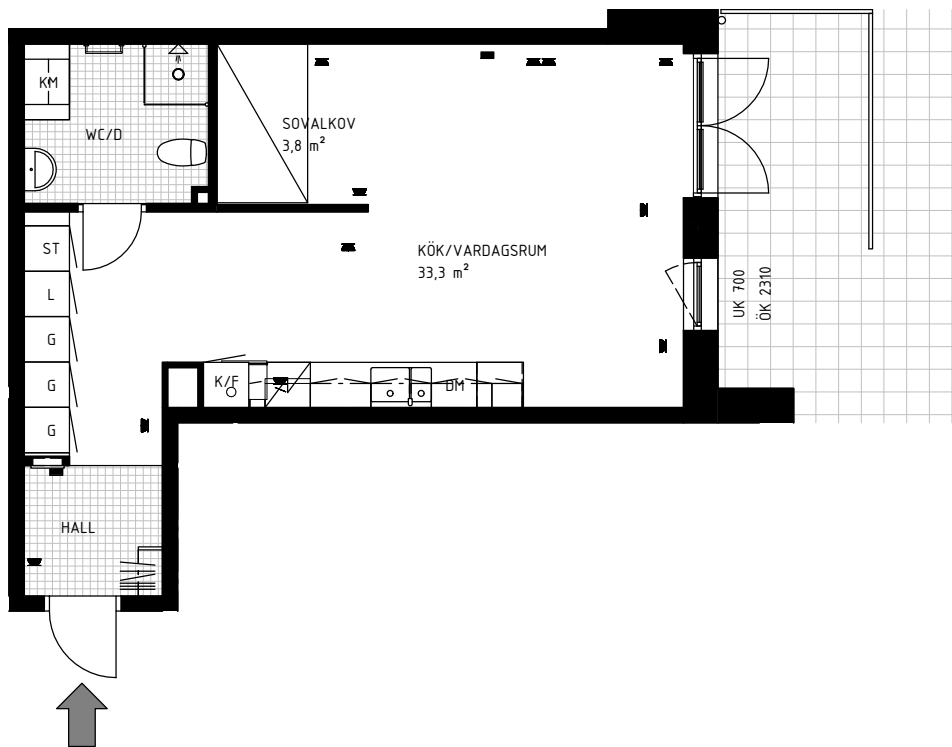

Produktnummer 244-151-05-1001

Biplanet 3, Kabingatan 7

Lägenhetsnummer: 1001, 1 RoK, 46 m²

Våning entréplan

öbo
Hem för dig

Teckenförklaring			
DM	Diskmaskin	L	Linneskåp
	Spis	ST	Städsåp
F	Frys	KLK	Klädkammare
K	Kyl	G	Garderob
K/F	Kyl/Frys	SG	Skjutdörrsgarderob
U	Ugn	TM	Tvättmaskin
M	Microvågsugn	TT	Torktumlare
ÖK	Överkant fönster	TP	Tvättpelare
UK	Underkant fönster		Handdukstork
	Eluttag, redovisas ej vid köksupställning		
	TV/Data		

SKALA 1:100

METER

AVVIKELSER KAN FÖREKOMMA

2022-11-18