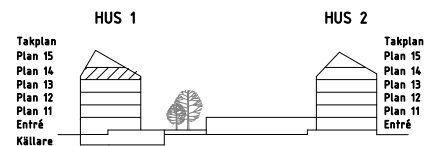

AVVIKELSER KAN FÖREKOMMA

2022-11-18