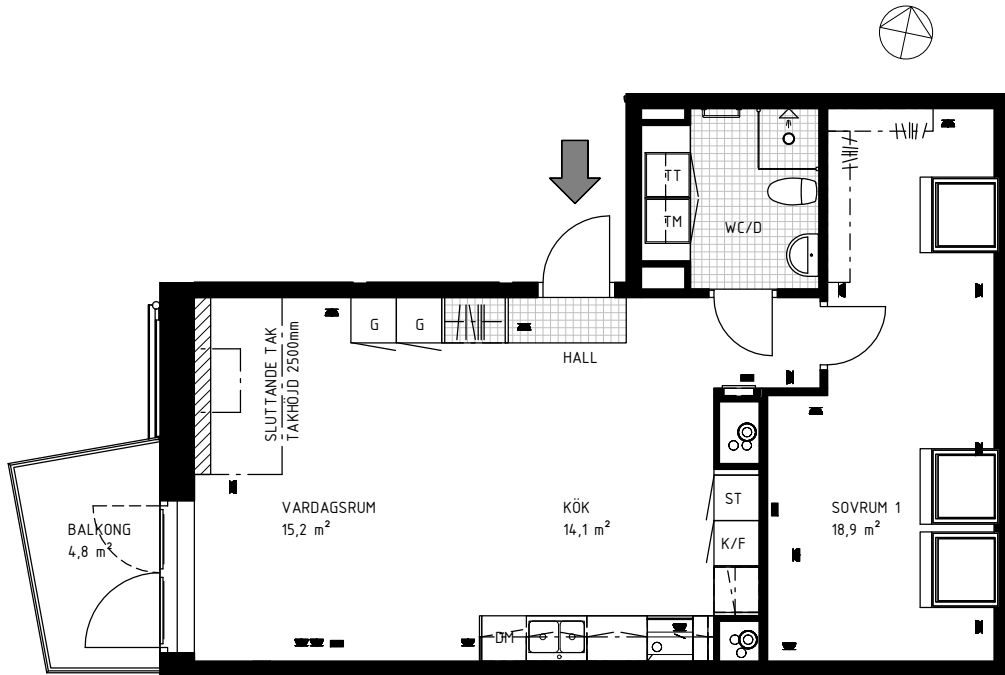

Produktnummer 244-151-02-1402

Biplanet 3, Kabingatan 3

Lägenhetsnummer: 1402, 2 RoK, 61 m²

Våning 4 trappor

öbo
Hem för dig

SKRAFFERAD YTA PÅ RITNING
MARKERAR GOLVYTA SOM
INTE RÄKNAS MED I BOAREA
(LÅG TAKHÖJD).

Teckenförklaring			
DM	Diskmaskin	L	Linneskåp
	Spis	ST	Städsåp
F	Frys	KLK	Klädkammare
K	Kyl	G	Garderob
K/F	Kyl/Frys	SG	Skjutdörrsgarderob
U	Ugn	TM	Tvättmaskin
M	Microvågsugn	TT	Torktumlare
ÖK	Överkant fönster	TP	Tvättpelare
UK	Underkant fönster		Handdukstork
	Eluttag, redovisas ej vid köksupställning		
	TV/Data		

SKALA 1:100

METER

AVVIKELSER KAN FÖREKOMMA

2022-11-18