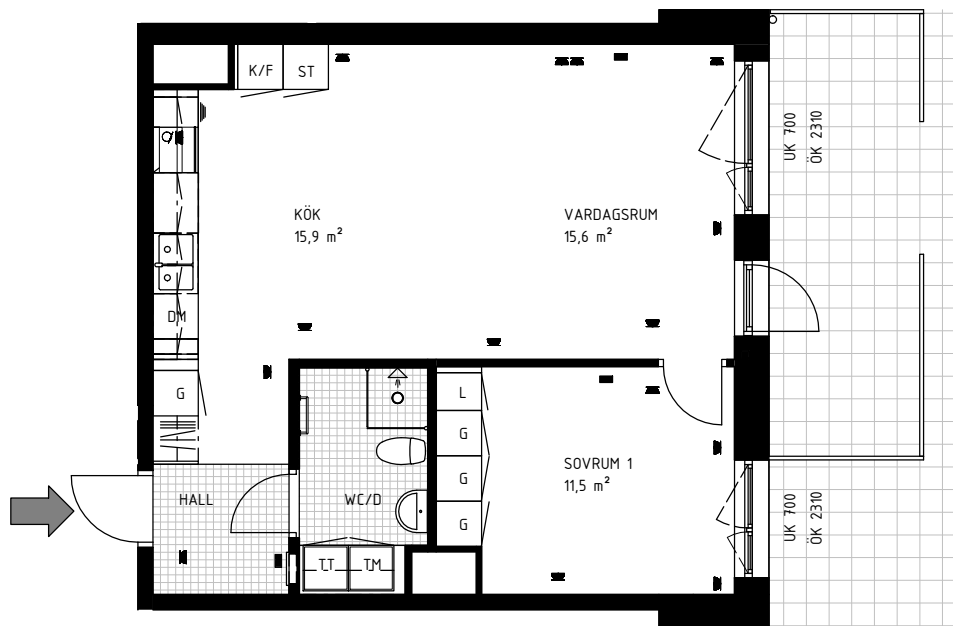

Produktnummer 244-151-02-1002

Biplanet 3, Kabingatan 3

Lägenhetsnummer: 1002, 2 RoK, 55 m²

Våning entréplan

öBo
Hem för dig

Teckenförklaring

DM	Diskmaskin	L	Linneskåp
	Spis	ST	Städsåp
F	Frys	KLK	Klädkammare
K	Kyl	G	Garderob
K/F	Kyl/Frys	SG	Skjutdörrsgarderob
U	Ugn	TM	Tvättmaskin
M	Microvågsugn	TT	Torktumlare
ÖK	Överkant fönster	TP	Tvättpelare
UK	Underkant fönster		Handduksstork

Eluttag, redovisas ej vid köksuppställning
 TV/Data

SKALA 1:100

METER

AVVIKELSER KAN FÖREKOMMA

2022-11-18