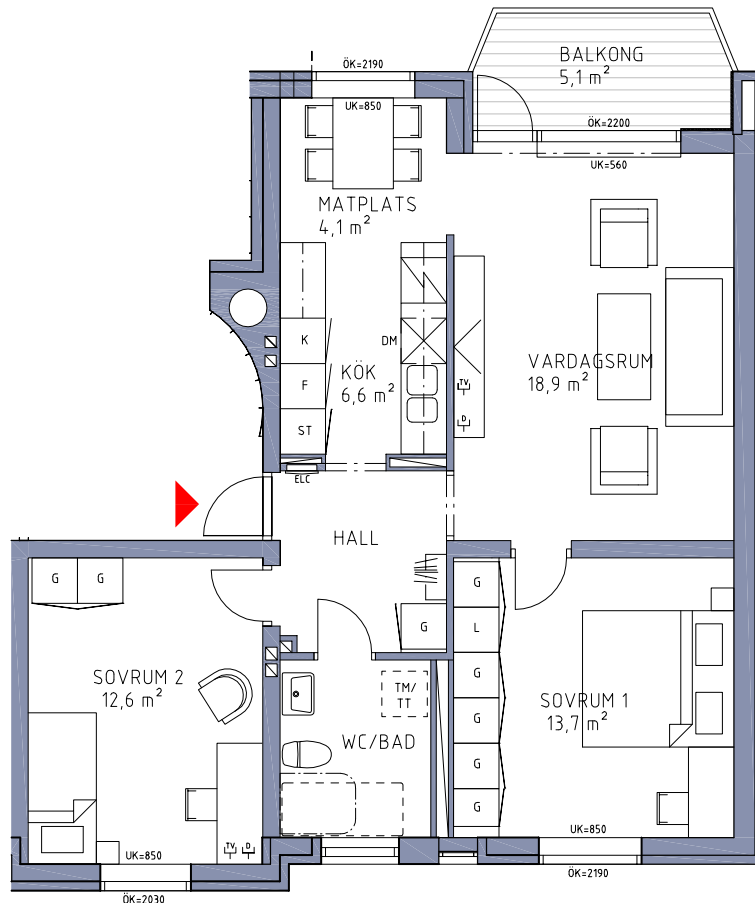

Lägenhet nummer 201

3 RoK

Lägenhetsarea: 69 m²

Objektsnummer: 111-049-01-0201

SKALA 1:100 A4

VÅN 3	PLAN 4
VÅN 2	PLAN 3
BV	PLAN 2
KV	PLAN 1

FÖRKLARINGAR

	SPIS	TM	TVÄTTMASKIN (fil/val)
	DISKMASKIN	TT	TORKTUMLARE (fil/val)
	KYL/FRYS	TP	TVÄTTPELARE (fil/val)
	KYL		TV-UTTAG
	FRYS		DATAUTTAG
	GARDEROB	ELC	ELCENTRAL
	LINNESKÅP	UK	HÖJD I MM TILL UNDERKANT FÖNSTER
	STÄDSKÅP	ÖK	HÖJD I MM TILL ÖVERKANT FÖNSTER
	KLÄDKAMMARE		
	KLÄDSTÅNG		
			TAKHÖJD = 2450mm