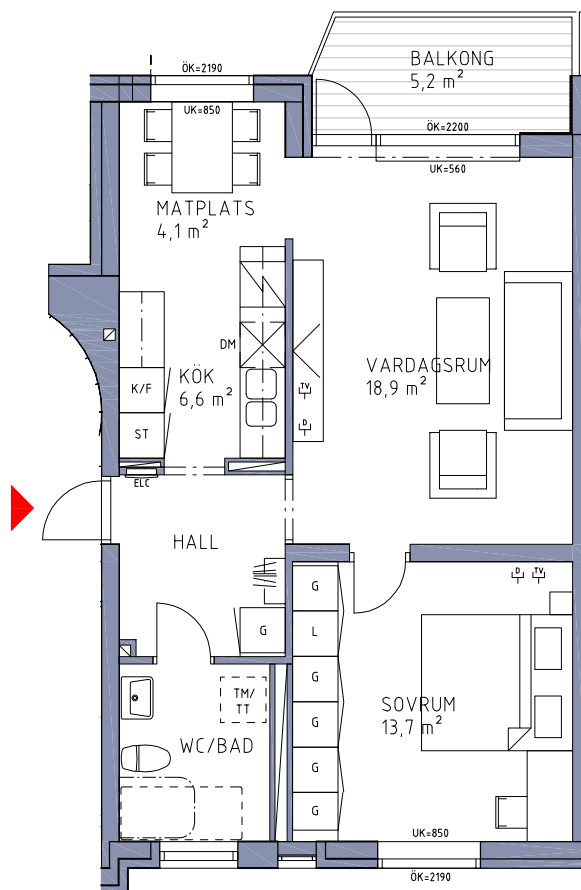

Lägenhet nummer 201

2 RoK

Lägenhetsarea: 56 m²

Objektsnummer: 111-049-01-0201

SKALA 1:100 A4

VÅN 3	PLAN 4
VÅN 2	PLAN 3
BV	PLAN 2
KV	PLAN 1

FÖRKLARINGAR

	SPIS	TM	TVÄTTMASKIN (fyllval)
	DISKMASKIN	TT	TORKTUMLARE (fyllval)
	KYL/FRYS	TP	TVÄTTPELARE (fyllval)
	KYL		(TVÄTTMASKIN & TORKTUMLARE)
	FRYS		TV-UTTAG
	GARDEROB		DATAUTTAG
	LINNESKÅP	ELC	ELCENTRAL
	STÄDSKÅP	UK	HÖJD I MM TILL UNDERKANT FÖNSTER
	KLÄDKAMMARE	ÖK	HÖJD I MM TILL ÖVERKANT FÖNSTER
	KLÄDSTÅNG		

TAKHÖJD = 2450mm