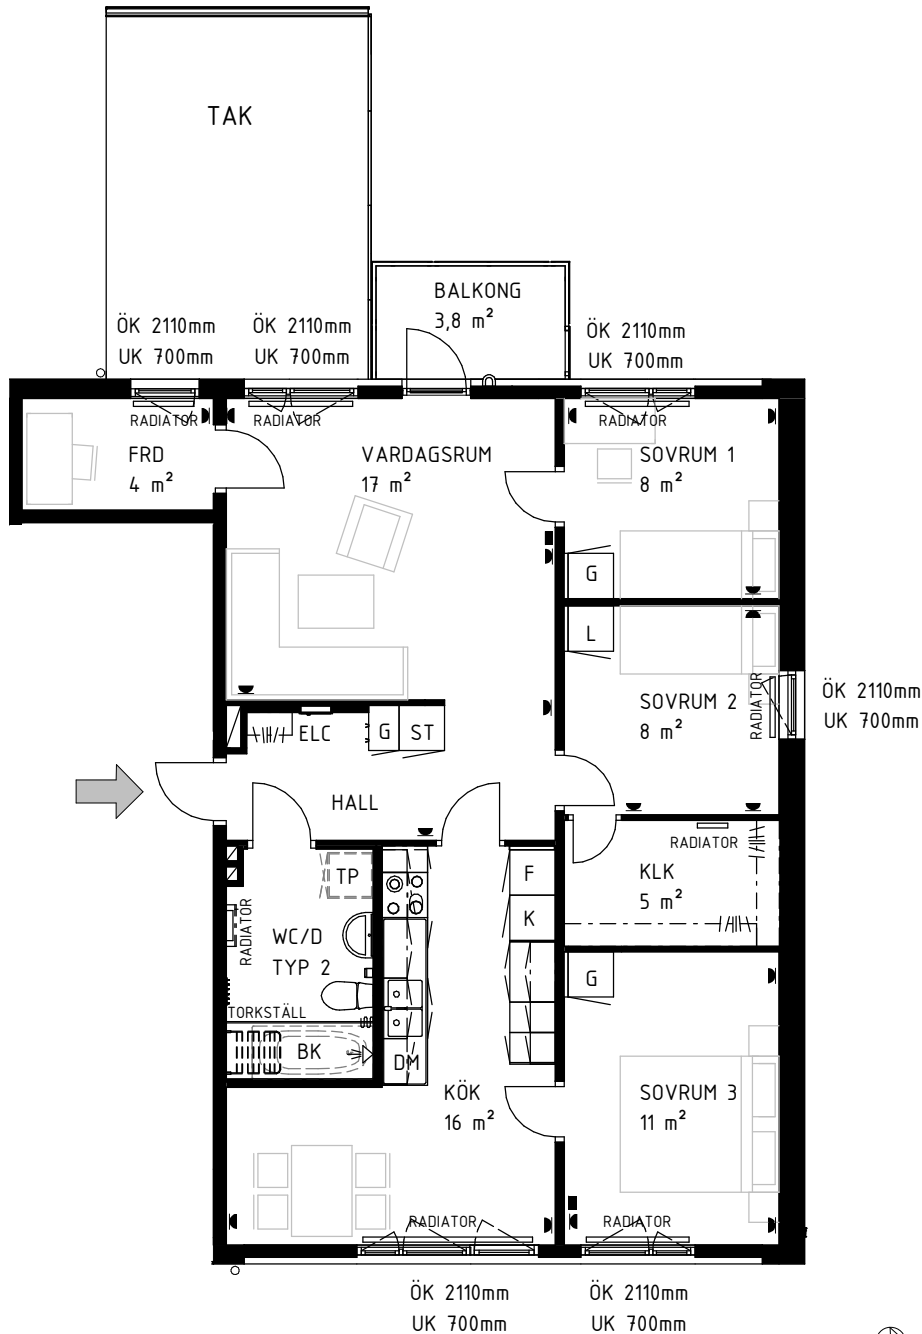

Adress: Krönikegatan 4C

Lägenhet: 1102

4 RoK 85 m<sup>2</sup>

Fastighetsbeteckning: Långseleån 6

Produktnummer: 442-269-03-1102

öbo

Hem för dig

Principsektion

LÄGENHETEN UTHYRES  
OMÖBLERAD.

AVVIKELSER KAN  
FÖREKOMMA.

2021-08-11

DM	Diskmaskin	L	Linneskåp
F	Spis	ST	Städskap
K	Frys	KLK	Klädkammare
K/F	Kyl	G	Garderob
TM	Kyl/frys	H	Hatthylla
TT	Tvättmaskin (tillval)	ÖK	Överkant fönster
TP	Torktumlare (tillval)	UK	Underkant fönster
BK	Tvättpelare (tillval)	ELC	EI & mediacentral
	Plats för badkar (tillval)		

Eluttag, redovisas ej vid köksupställning  
TV/Data