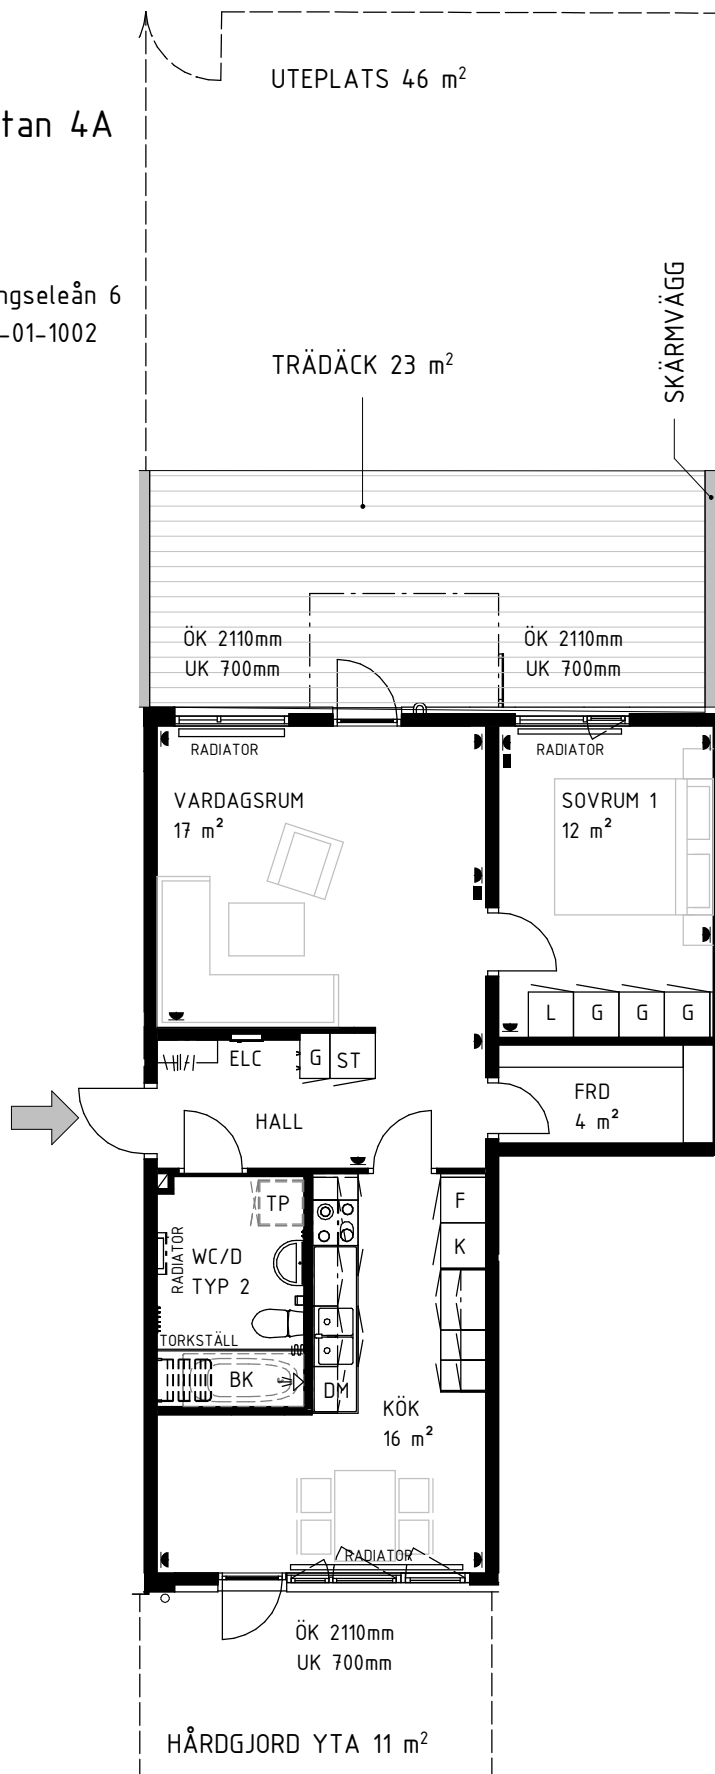

Adress: Krönikegatan 4A  
 Lägenhet: 1002  
 2 RoK 65 m<sup>2</sup>

Fastighetsbeteckning: Långseleån 6  
 Produktnummer: 442-269-01-1002

**öbo**  
 Hem för dig

LÄGENHETEN UTHYRES  
 OMÖBLERAD.

AVVIKELSER KAN  
 FÖREKOMMA.

2021-08-11

Teckenförklaring			
DM	Diskmaskin	L	Linneskåp
S	Spis	ST	Städskap
F	Frys	KLK	Klädkammare
K	Kyl	G	Garderob
K/F	Kyl/frys	H	Hatthylla
TM	Tvättmaskin (tillval)	ÖK	Överkant fönster
TT	Torktumlare (tillval)	UK	Underkant fönster
TP	Tvättpelare (tillval)	ELC	EI & medicentral
BK	Plats för badkar (tillval)		
Eluttag, redovisas ej vid köksuppställning TV/Data			

4A

4B

4C