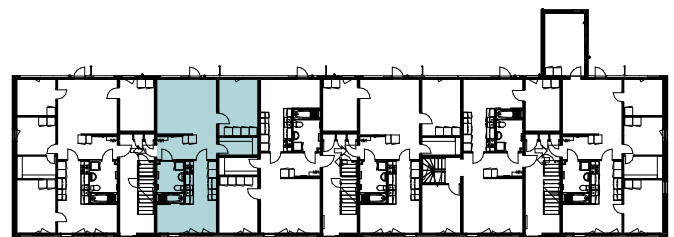

Adress: Krönikegatan 4A  
 Lägenhet: 1002  
 2 RoK 65 m<sup>2</sup>

Fastighetsbeteckning: Långseleån 6  
 Produktnummer: 442-269-01-1002

**öbo**  
 Hem för dig

LÄGENHETEN UTHYRES  
 OMÖBLERAD.

AVVIKELSER KAN  
 FÖREKOMMA.

2021-08-11

Teckenförklaring			
DM	Diskmaskin	L	Linneskåp
S	Spis	ST	Städskap
F	Frys	KLK	Klädkammare
K	Kyl	G	Garderob
K/F	Kyl/frys	H	Hatthylla
TM	Tvättmaskin (tillval)	ÖK	Överkant fönster
TT	Torktumlare (tillval)	UK	Underkant fönster
TP	Tvättpelare (tillval)	ELC	EI & medicentral
BK	Plats för badkar (tillval)		
Eluttag, redovisas ej vid köksuppställning TV/Data			