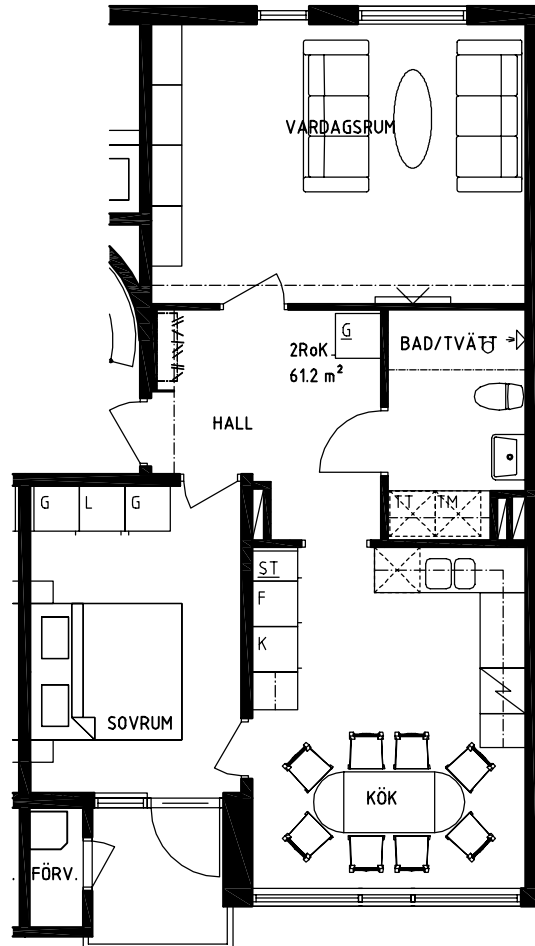

Hem för dig

Förklaringar:

G Garderob
L Linneskåp
ST Städskåp
K/f Kyl- och frysskåp
Plats för tvättmaskin,
torktumlare och diskmaskin
D Datauttag
TP Telefonuttag
TV Antennuttag
P Porttelefon

VARBERGAGATAN 27-29

2 RoK 61.2 m²

Norr

Lagenhet:

27-201, 28-201, 29-201
Plan 2
27-301, 28-301, 29-301
Plan 3

Med reservation för ändringar

SKALA 1:100

METER

Datum: 2011-05-31